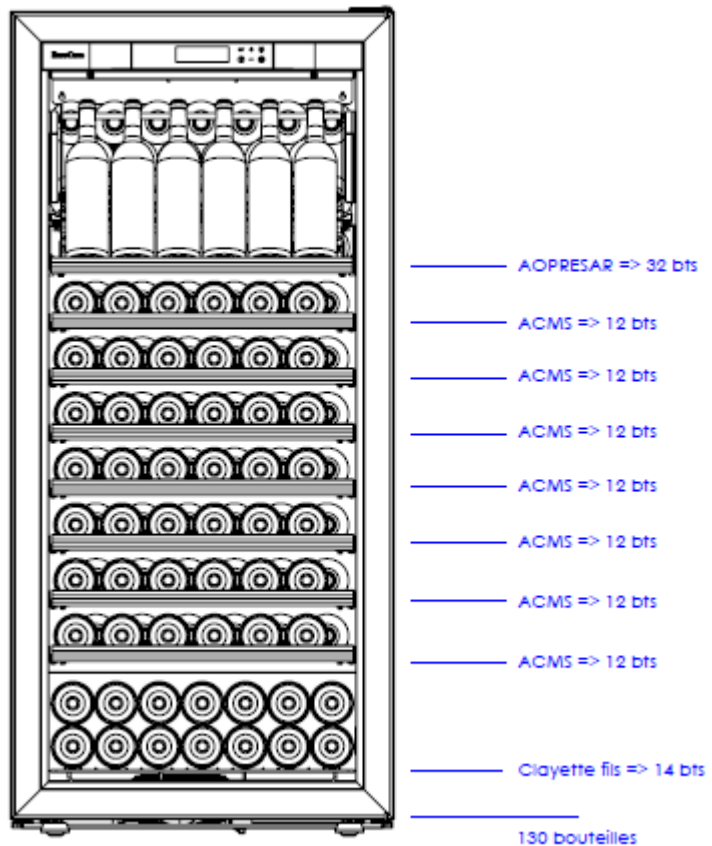

Gamme PURE/ PURE range

V-PURE-M
1 AOPRESAR + 8 ACMS
130 bouteilles/bottles