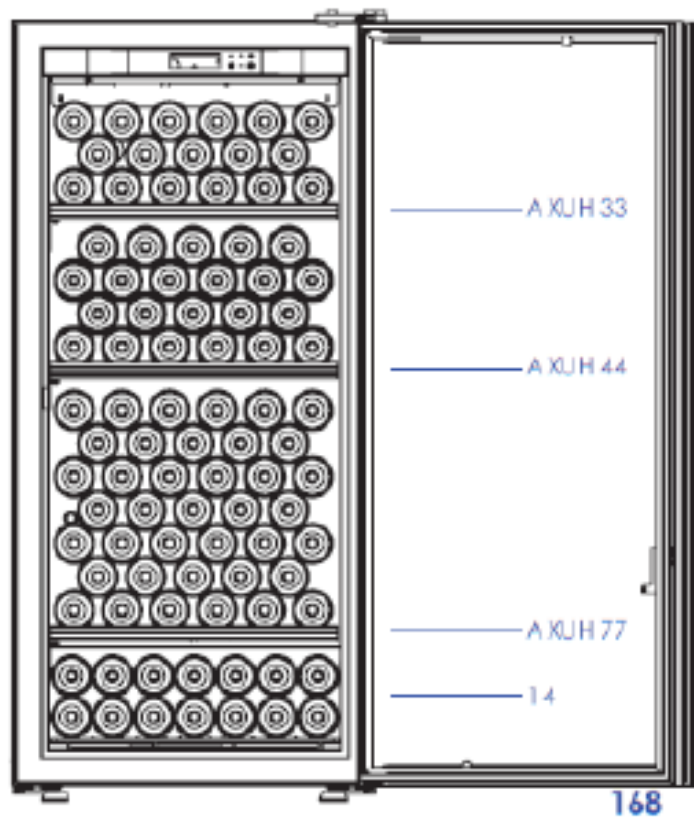

E-PURE-M
135 bouteilles/bottles

Gamme PURE/ PURE range