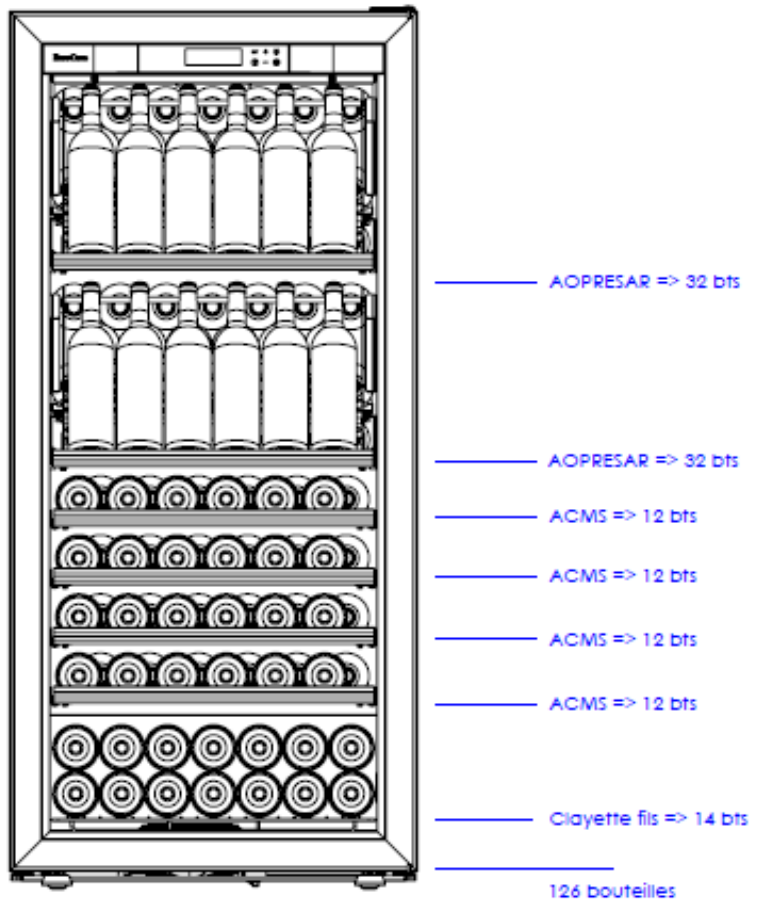

V-PURE-M
116 bouteilles/bottles

Gamme PURE/ PURE range

V-PURE-M
2 AOPRESAR + 6 ACMS
126 bouteilles/bottles