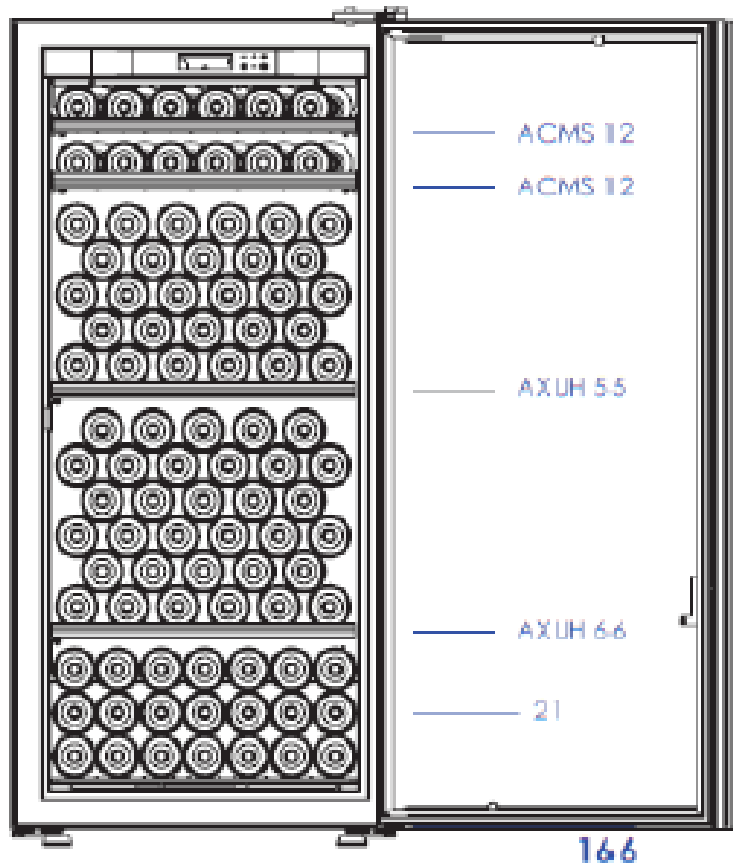

V-PURE-M
168 bouteilles/bottles

Gamme PURE/ PURE range