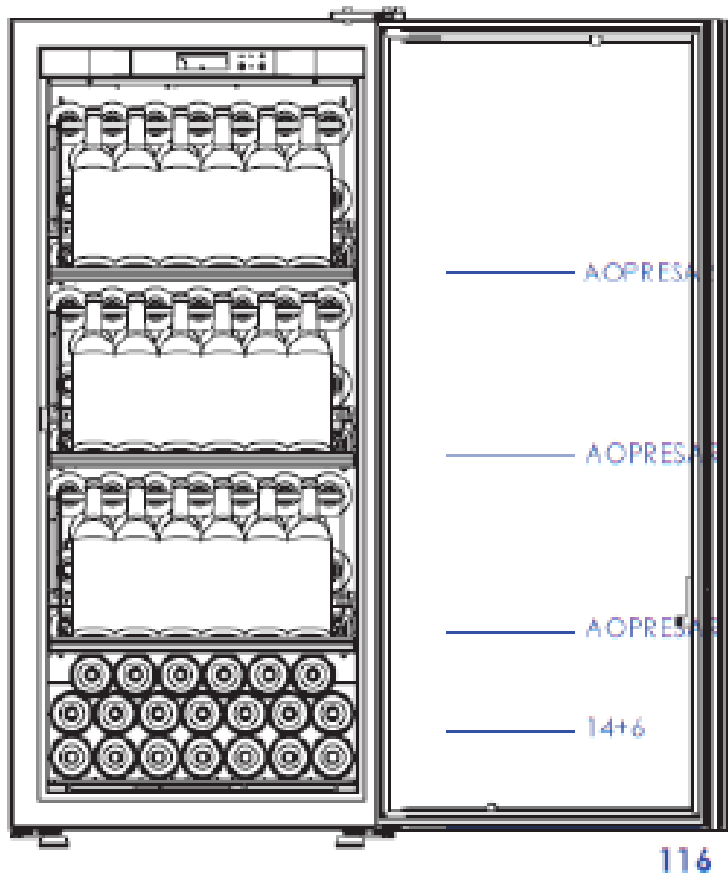

Gamme PURE/ PURE range