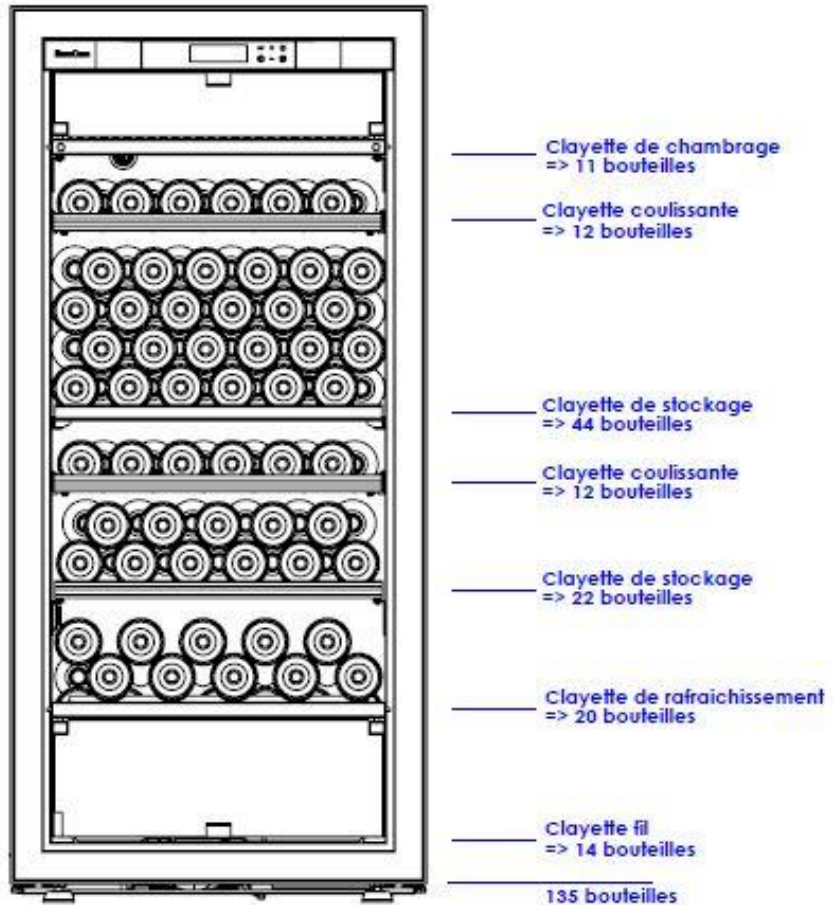

# Gamme PURE/ PURE range

E-PURE-M  
137 bouteilles/bottles

# Gamme PURE/ PURE range

E-PURE-M  
155 bouteilles/bottles

# Gamme PURE/ PURE range

E-PURE-M  
135 bouteilles/bottles