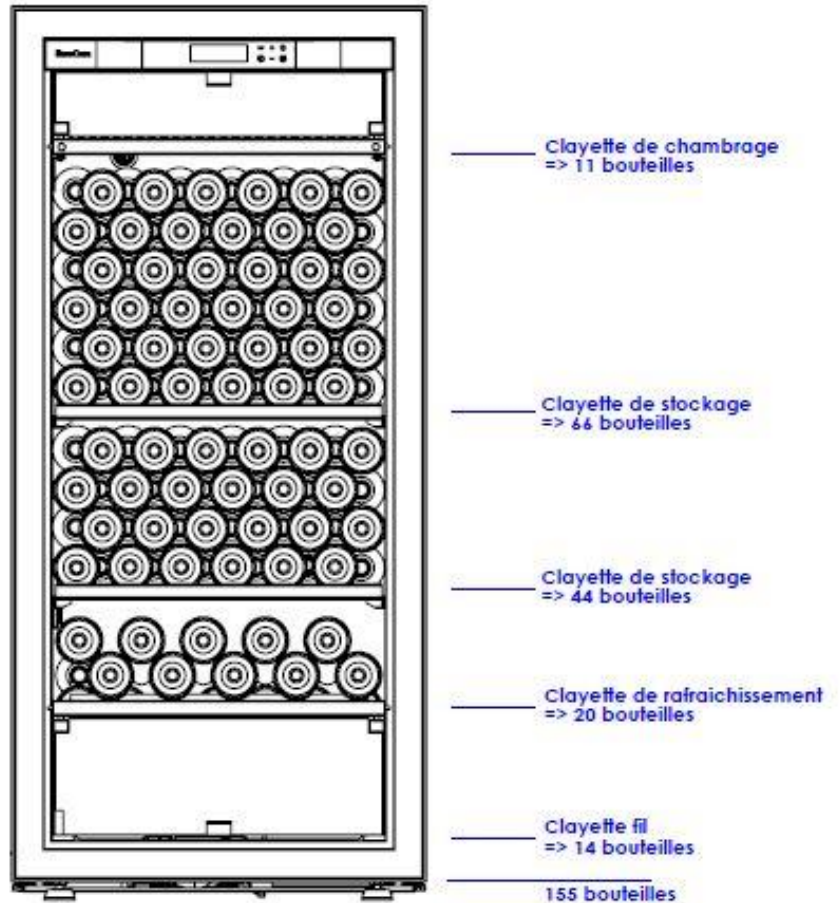

# Gamme PURE/ PURE range

E-PURE-M  
137 bouteilles/bottles

# Gamme PURE/ PURE range

E-PURE-M  
155 bouteilles/bottles

# Gamme PURE/ PURE range

E-PURE-M  
135 bouteilles/bottles