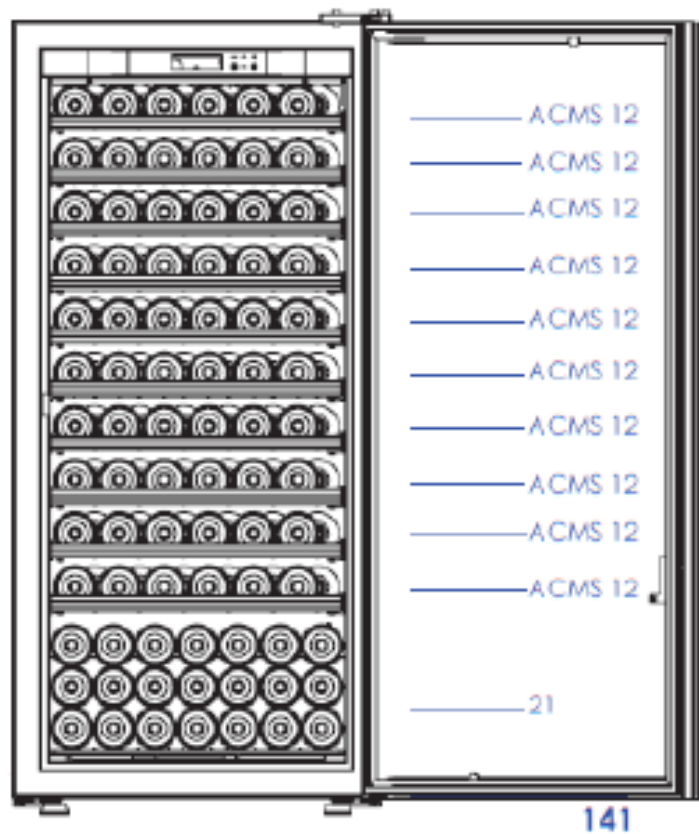

V-PURE-M
166 bouteilles/bottles

Gamme PURE/ PURE range

V-PURE-M
141 bouteilles/bottles