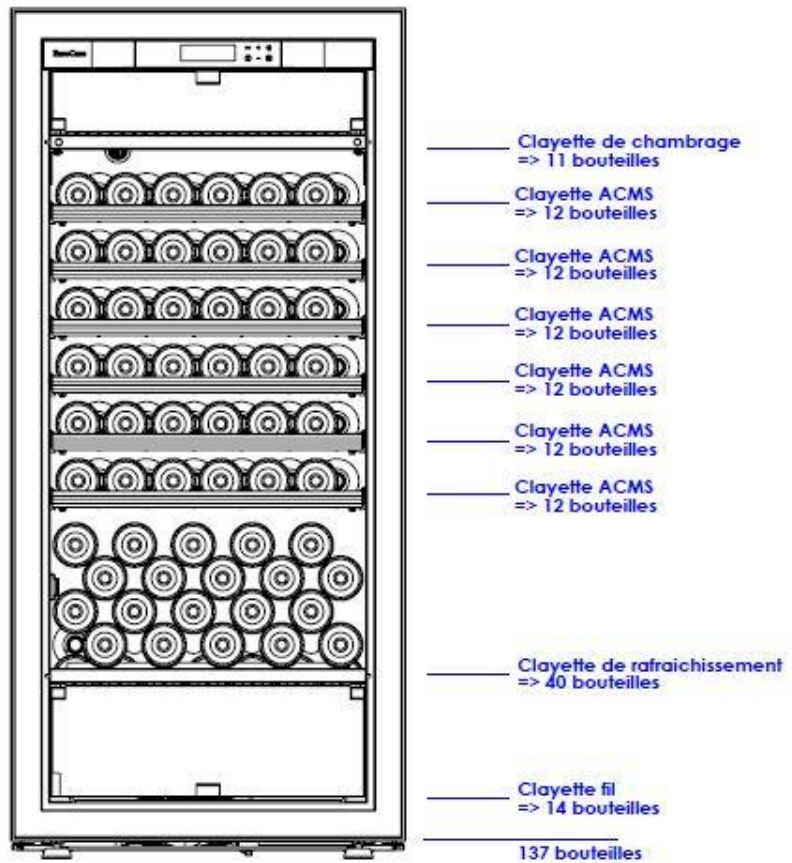

# Gamme PURE/ PURE range

E-PURE-M  
137 bouteilles/bottles

# Gamme PURE/ PURE range

E-PURE-M  
155 bouteilles/bottles

# Gamme PURE/ PURE range

E-PURE-M  
135 bouteilles/bottles