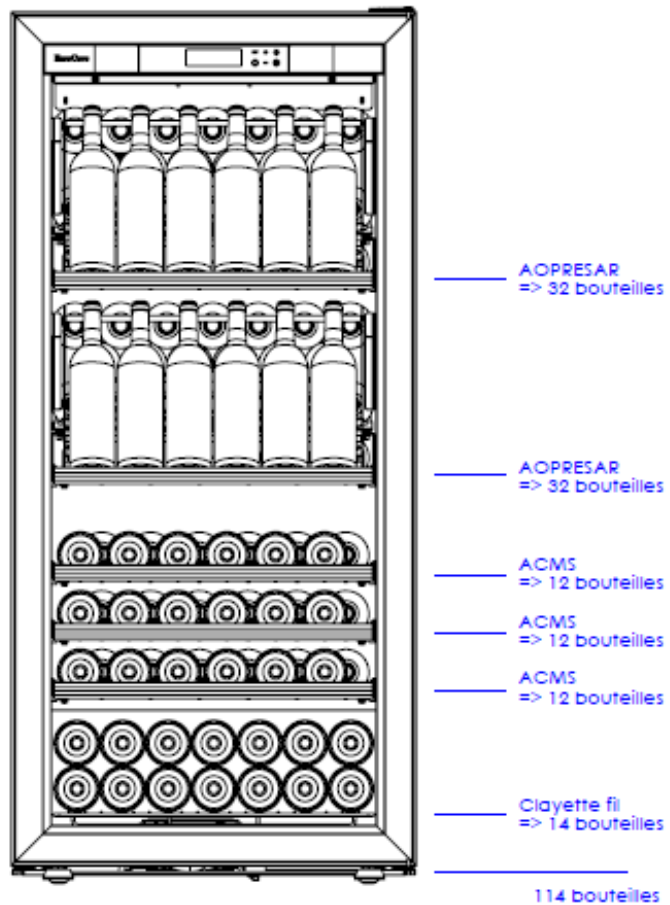

Gamme PURE/ PURE range

S-PURE-M
114 bouteilles/bottles